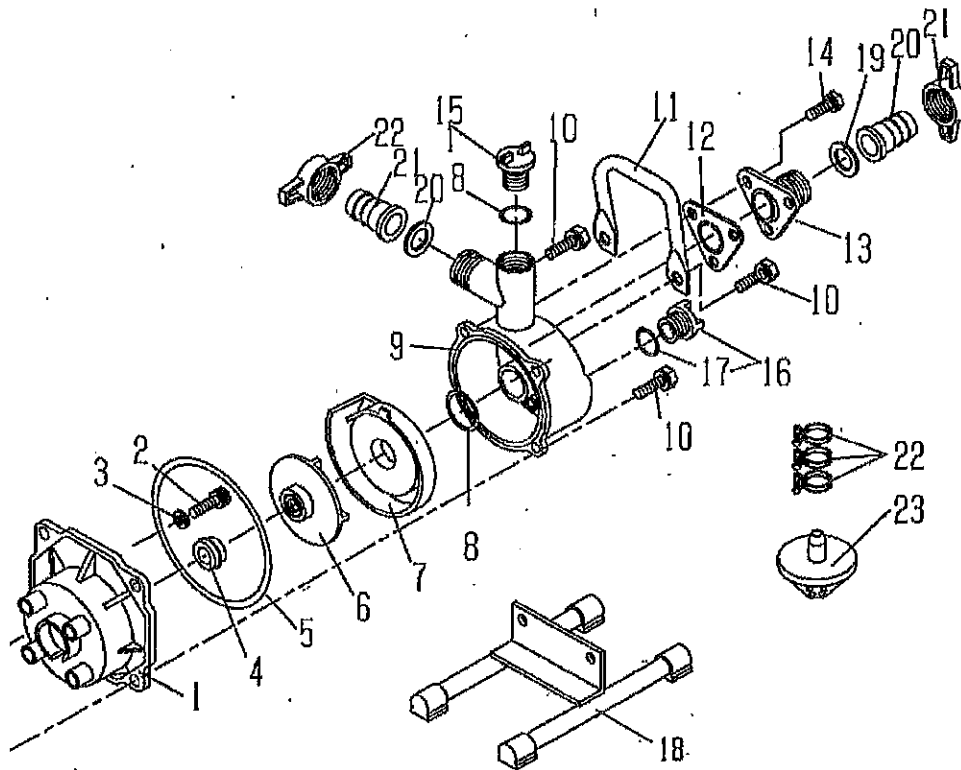

SCR-254HX

REF No.	Parts No.	Parts name	Q'ty
	-	GX25	1
1	200 201 180	CASING COVER	1
2	203 000 010	HEX.SOCKET BOLT	4
3	203 100 030	AL WASHER	4
4	201 100 011	MECHANICAL SEAL	1
5	200 800 010	O-RING	1
6	200 201 190	IMPELLER	1
7	200 201 200	INNER CASING	1
8	200 800 030	O-RING	2
9	200 200 040	CASING	1
10	203 000 020	HEX.BOLT	4
11	200 300 010	HANGER	1
12	200 900 010	CHECK VALVE	1
13	200 200 050	VALVE CASE	1
14	1400 1001450	HEX.BOLT	3
15	200 500 010	PRIMING PLUG ASSY	1
16	200 500 040	PLUG ASSY	1
17	200 800 020	O-RING	1
18	200 101 140	BASE ASSY (BLACK)	1
19	200 900 030	COUPLING PACKING	2
20	200 500 030	HOSE COUPLING	2
21	200 500 020	COUPLING HANDLE	2
22	201 000 020	HOSE BAND	3
23	201 200 010	STRAINER	1