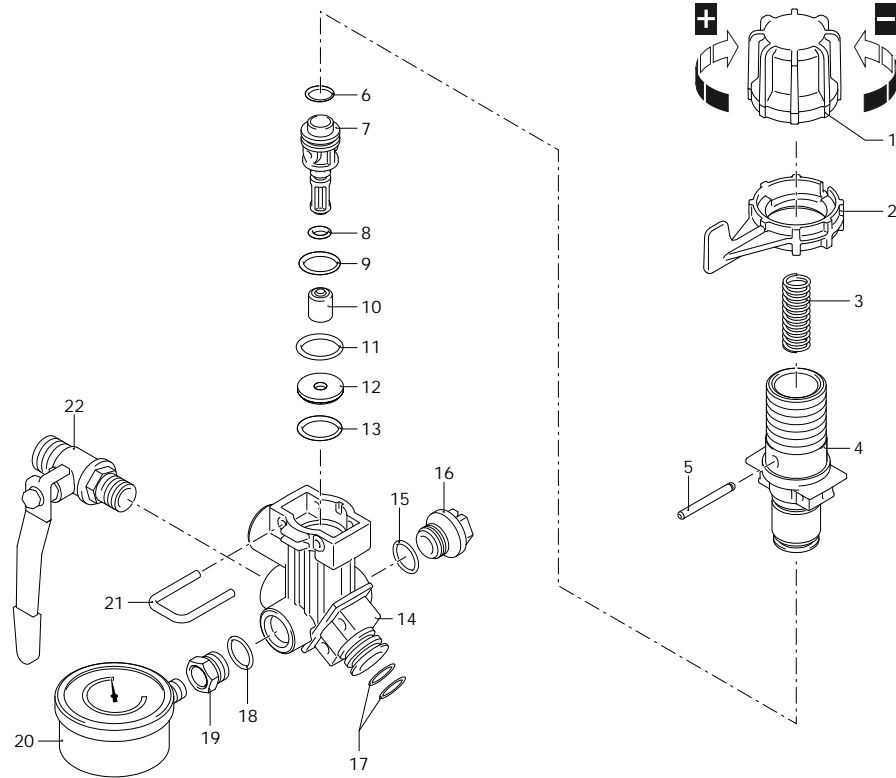

# AR 25 BP

31608 AR 25 BP SP G.C.I. - BlueFlex

32309

Code	Description	Q	Note	Validity
1	3340330 Knob	1		
2	3340320 Lever	1		
3	3340670 Spring	1		
4	3340620 Body	1		
5	3340450 Pin	1		
6	1880260 O-ring	1	Ø 15,08x2,62	
7	3340310 Shutter	1		
8	2260100 O-ring	1	Ø 6,02x2,62	
9	390060 O-ring	1	Ø 20,63x2,62	
10	3340351 Spacer	1		
11	390180 O-ring	1	Ø 18,72x2,62	Lubricate with motor oil
12	3340630 Spacer	1		
13	800210 O-ring	1	Ø 13,10x2,62	Lubricate with motor oil
14	3340610 Body	1		
15	2840890 O-ring	1	Ø 14x2	Lubricate Molykote PG54
16	3120690 Plug	1	3/8" G	
17	960160 O-ring	2	Ø 17,86x2,62	Lubricate Molykote PG54
18	740290 O-ring	1	Ø 14x1,78	Lubricate Molykote PG54
19	1880250 Fitting	1		Loxéal 55-14
20	391240 Pressure gauge	1	Ø63 - 0÷24bar	
21	3340290 Fork	1		
22	1880492 Valve	1	3/8" G - 1/2" G (M-M)	
32309	32309 Control units	1		