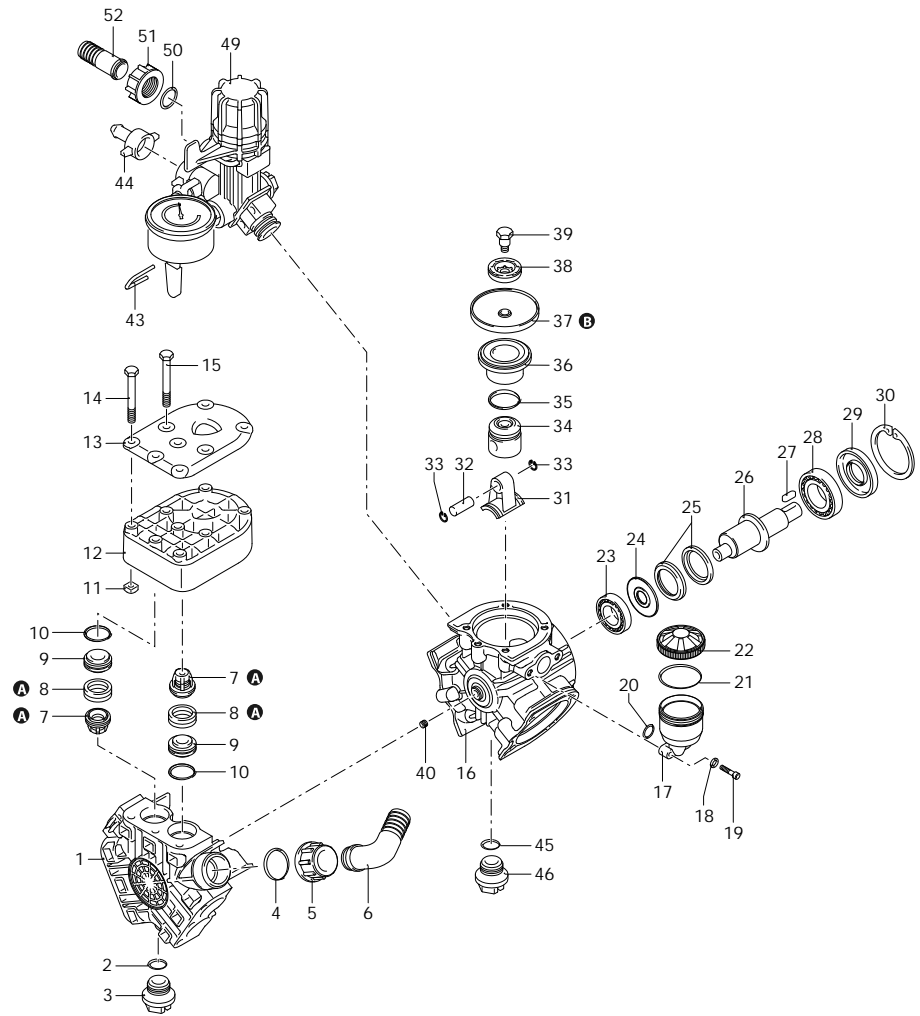

# AR 25 BP

31608 AR 25 BP SP G.C.I. - BlueFlex

Code	Description	Q	Note	Validity
1	3340030 Line	1		
2	2840890 O-ring	1	Lubricate Molykote PG54	
3	3120690 Plug	1	C=2Nm	
4	1140450 O-ring	1	Lubricate Molykote PG54	
5	3120440 Ring nut	1		
6	3120460 Elbow	1		
7	3349050 Valve	6		
8	3340210 Gasket	6	Lubricate Molykote PG54	
9	3340200 Spacer	6		
10	390060 O-ring	6		
11	3340600 Nut	9	C=5Nm	
12	3340020 Head	3		
13	3340590 Plate	3		
14	3340220 Screw	9	C=5Nm	
15	3340180 Screw	15	C=10Nm	
16	3340011 Pump body	1		
17	1040310 Tank	1		
18	550332 Washer	2		
19	850670 Screw	2	C=10Nm	
20	390180 O-ring	1	Lubricate with motor oil	
21	650920 O-ring	1	Lubricate with Mineral Grease	
22	1040324 Plug	1	red	
23	3340580 Bearing	1	Press Mount	
24	3340130 Spacer	1		
25	3340491 Ring	2		
26	3340570 Shaft	1	ED marked	
27	1200450 Key	1		
28	380230 Bearing	1	Press Mount	
29	3120150 Ring	1	seal	Lubricate with motor oil
30	1460490 Ring	1	seeger Øi 47	
31	3340541 Connecting-rod	3	aluminium	
32	3340510 Pin	3		Lubricate with Mineral Grease
33	480160 Ring	6	seeger Øi 10	
34	3340060 Piston	3	Ø 30	
35	3340280 Piston ring	3	Ø 30	
36	3340530 Sleeve	3	Ø 30	
37	3340081 Diaphragm	3	BlueFlex - Øe 60	
38	3340090 Plate	3		
39	3340070 Hub pin	3		C=10Nm
40	820440 Screw	1	M6x6	Loxeal 55-14
43	3340290 Fork	1		
44	110131 Ring nut	1	1/2" G	
45	820510 O-ring	1	Ø 10,82x1,78	
46	3202140 Plug	1	1/4" G	C=20Nm
49	32309 Control units	1		
50	800210 O-ring	1	Ø 13,10x2,62	Lubricate with motor oil
51	3120430 Ring nut	1	3/4" G	
52	3340660 Hose tail	1	Ø 16	